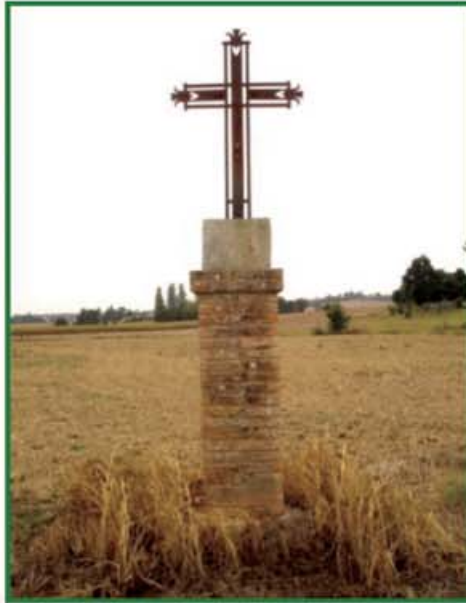

Lombez en Courade